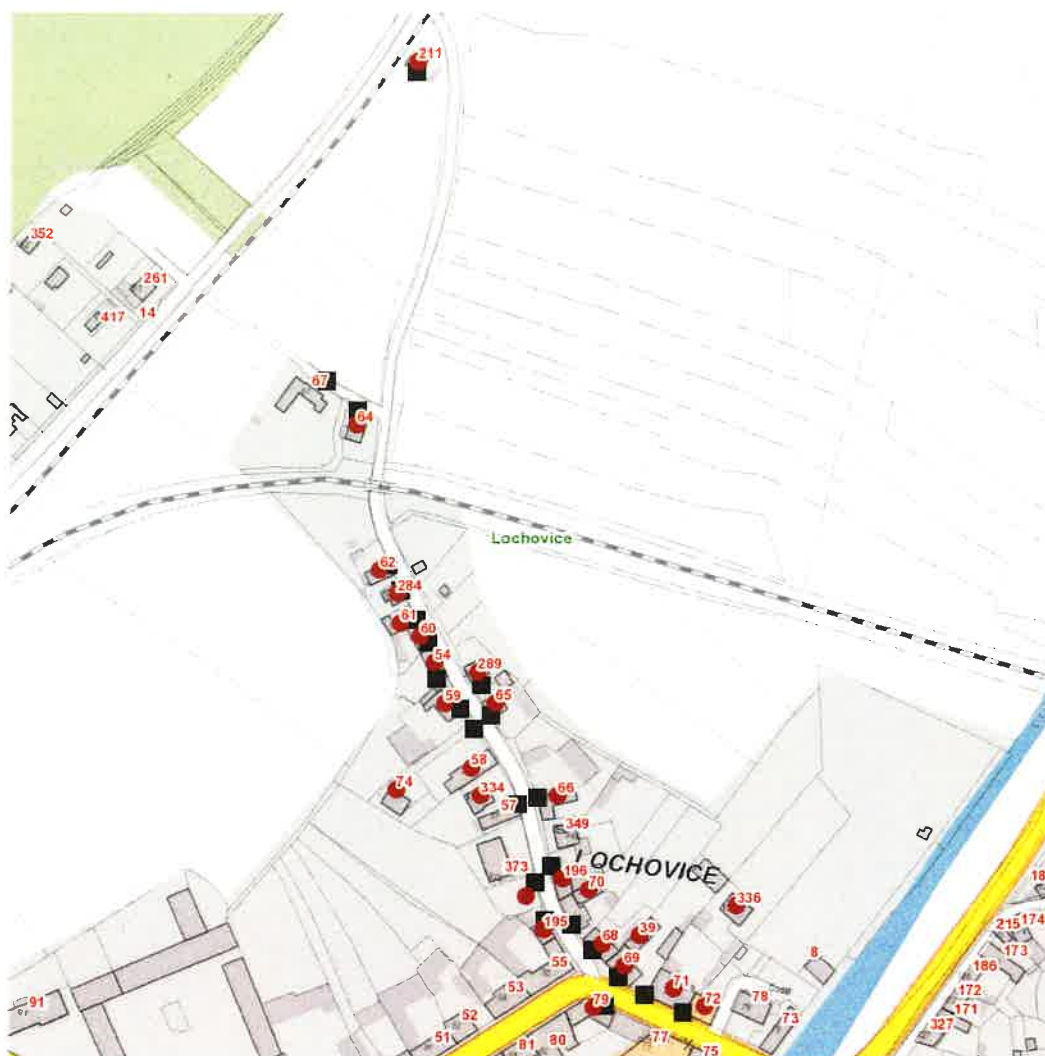

dne **15. 10. 2024** od **7:30** do **16:30** hodin

Plánovaná odstávka zahrnuje tyto lokality:**Lochovice (okres Beroun)**

č. p. 39, 54, 58-62, 64, 65, 66, 68-72, 74, 79, 195, 196, 211, 284, 289, 334, 336

kat. území **Lochovice (kód 686468)**: parcelní č. 379

UPOZORNĚNÍ

Dotčené zařízení distribuční soustavy je nutné i v době odstávky považovat za zařízení pod napětím, a proto vás žádáme o dodržení všech zásad bezpečnosti a provedení opatření potřebných k zamezení případných škod na zdraví a majetku. | Provozovatelé výroben elektřiny jsou povinni zajistit přerušování dodávky elektřiny z výroby do vypnutého úseku distribuční soustavy.

dne **15. 10. 2024** od **7:30** do **16:30** hodin

Orientační mapový podklad odstávkou dotčených lokalit

VYSVĚTLIVKY

- – adresy dotčené odstávkou elektřiny
- – místa připojení k elektrické síti dotčená odstávkou

INFORMACE ZASLÁNA

IDDS: k7zbxn (Obec Lochovice)