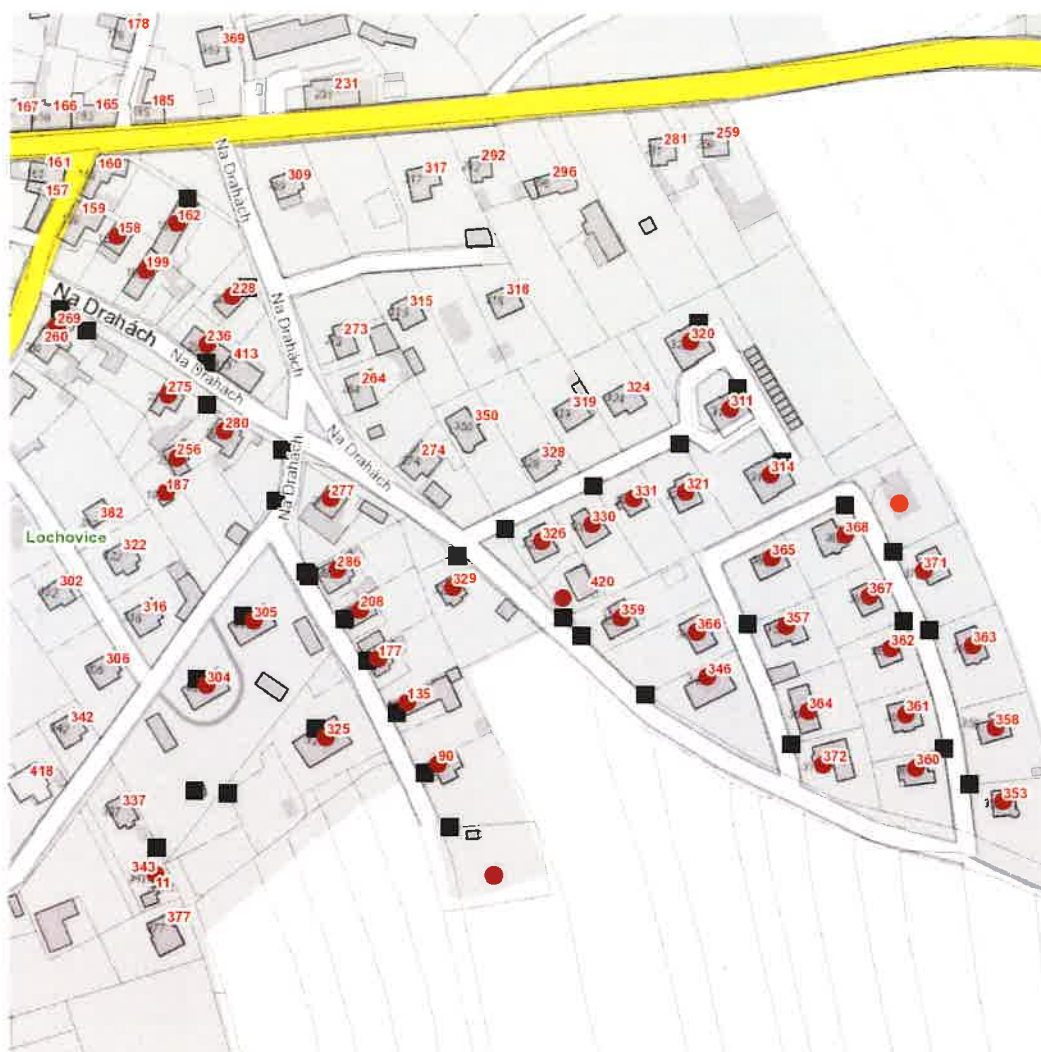

dne **3. 10. 2024** od **11:00** do **14:00** hodin

Plánovaná odstávka zahrnuje tyto lokality:**Lochovice (okres Beroun)**

č. p. 90, 135, 158, 162, 177, 187, 199, 208, 228, 236, 256, 269, 275, 277, 280, 286, 304, 305, 311, 314, 320, 321, 325, 326, 329, 330, 331, 346, 353, 357-368, 371, 372

kat. území **Lochovice** (kód **686468**): parcelní č. 501/3, 658/1, 696/2, 1815/5

UPOZORNĚNÍ

Dotčené zařízení distribuční soustavy je nutné i v době odstávky považovat za zařízení pod napětím, a proto vás žádáme o dodržení všech zásad bezpečnosti a provedení opatření potřebných k zamezení případných škod na zdraví a majetku. | Provozovatelé výroben elektřiny jsou povinni zajistit přerušeni dodávky elektřiny z výroby do vypnutého úseku distribuční soustavy.

dne 3. 10. 2024 od 11:00 do 14:00 hodin**Orientační mapový podklad odstávkou dotčených lokalit****VYSVĚTLIVKY**

- – adresy dotčené odstávkou elektřiny
- – místa připojení k elektrické síti dotčená odstávkou

INFORMACE ZASLÁNA

IDDS: k7zbxn (Obec Lochovice)